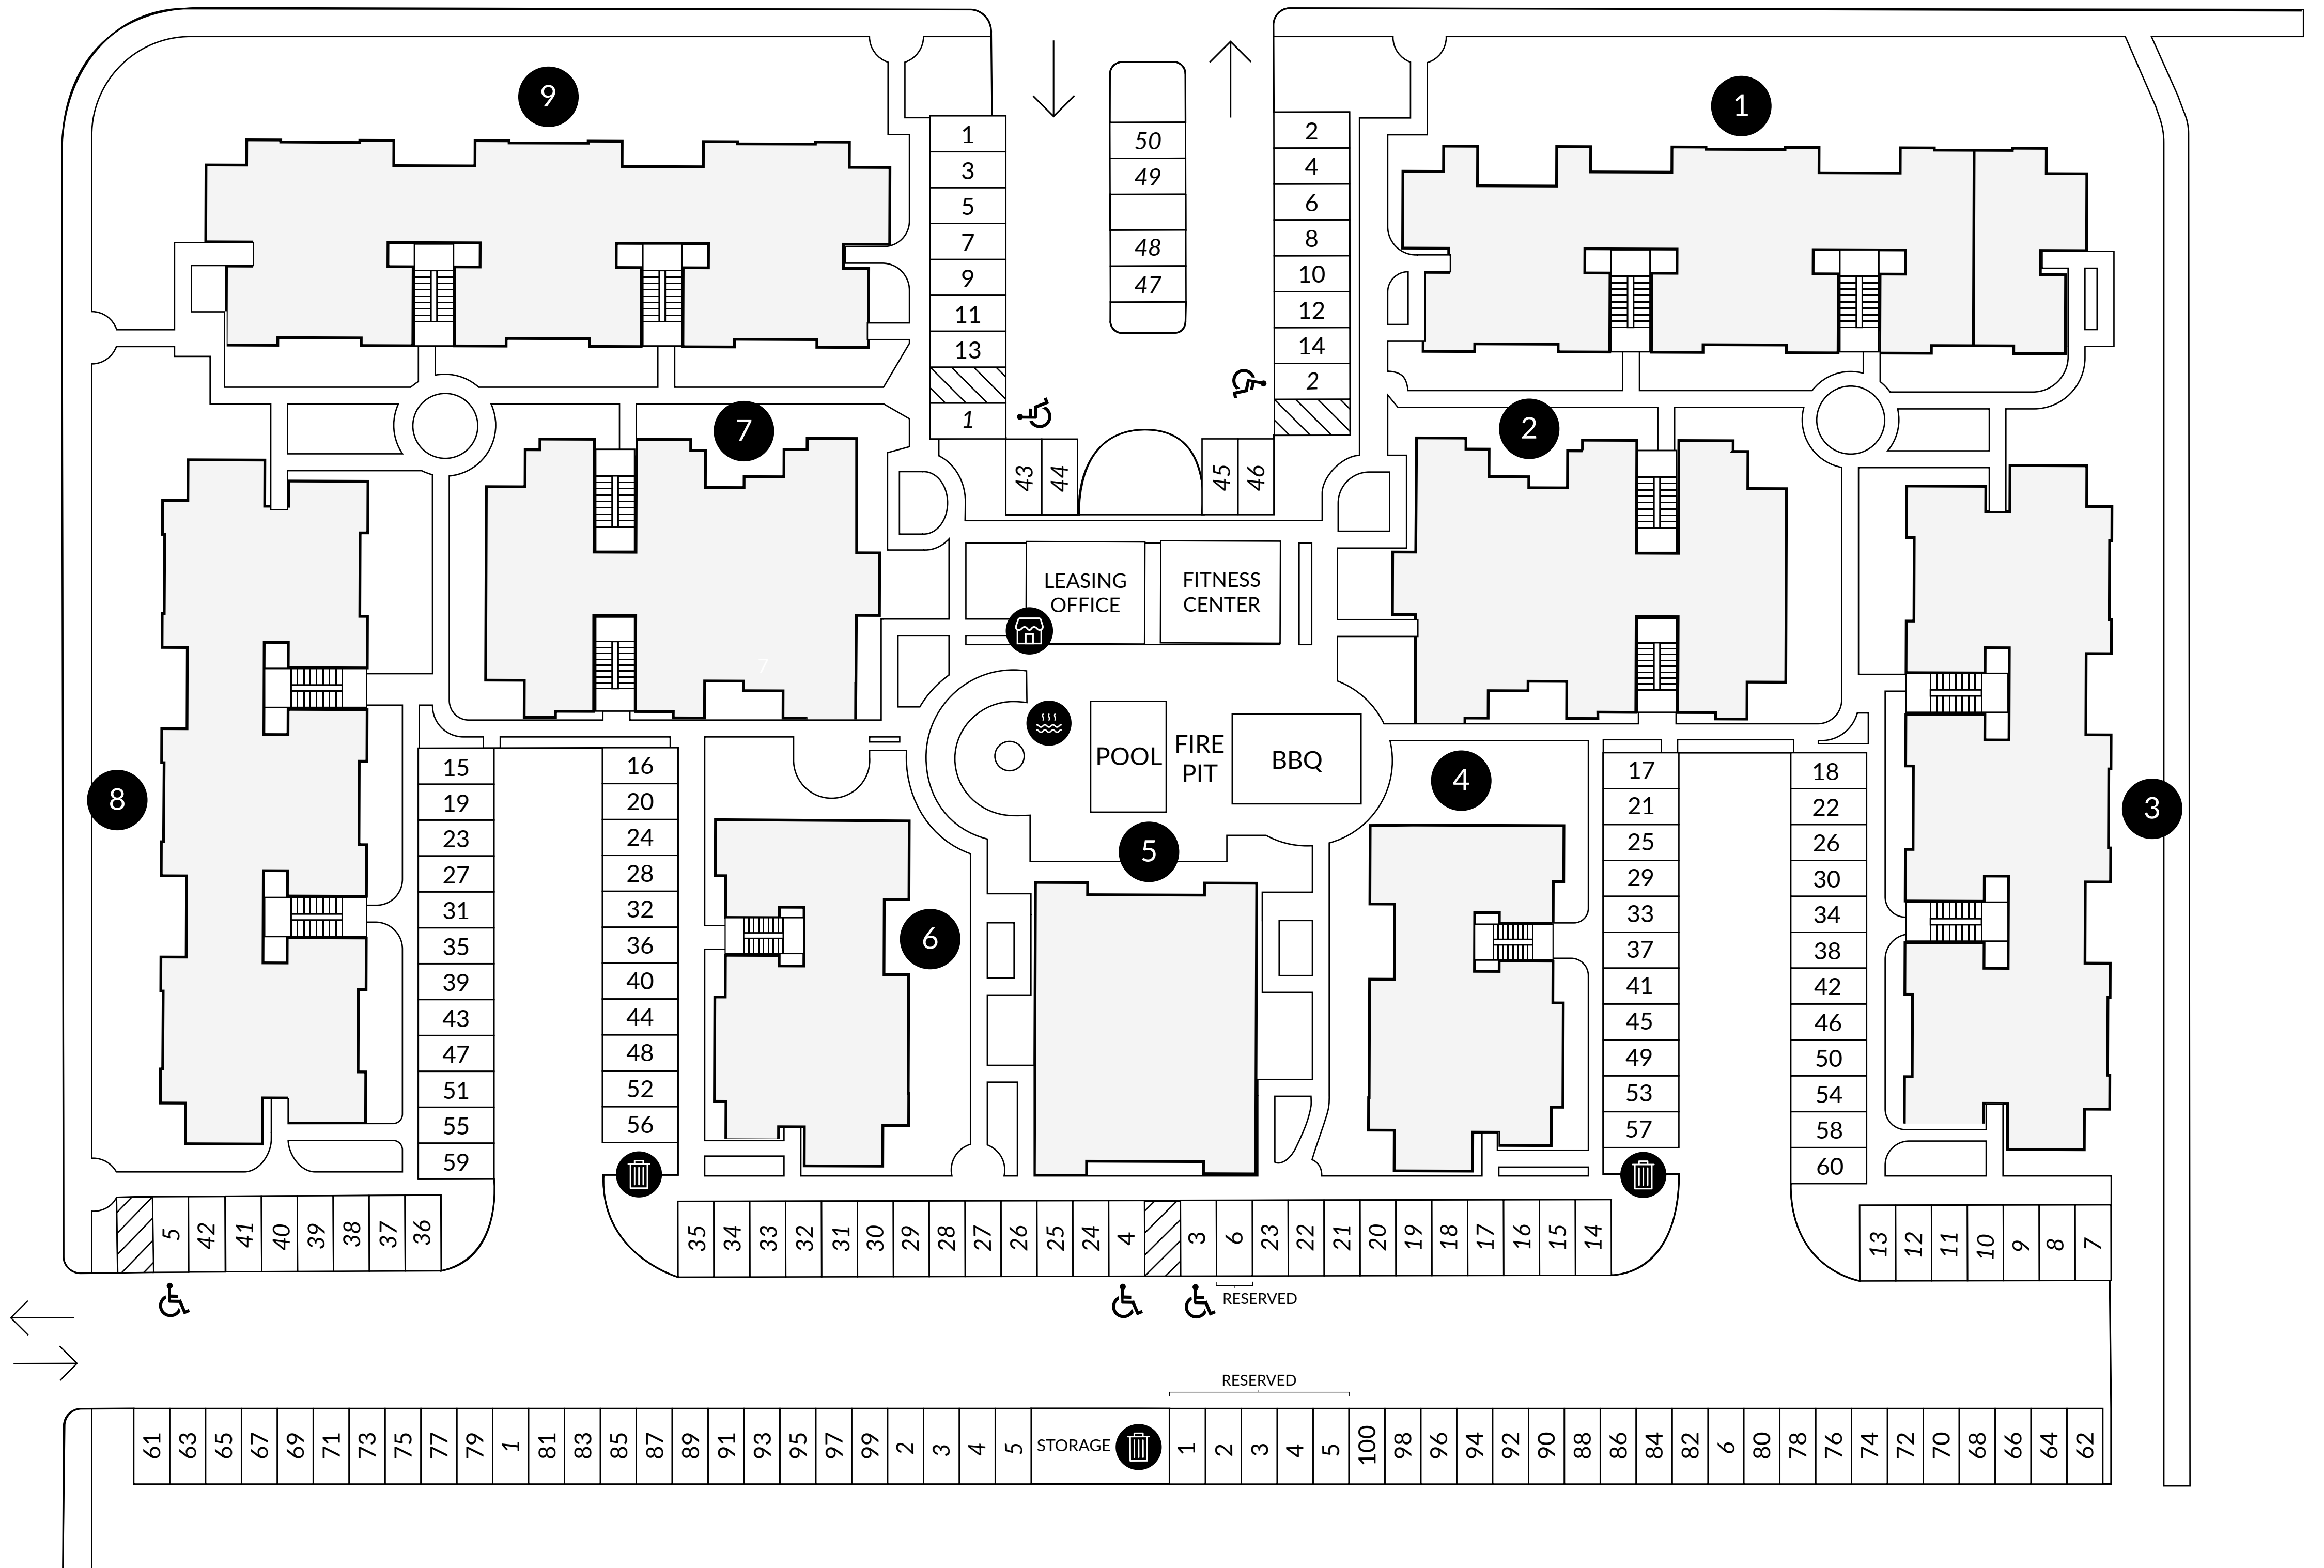

CORTE MADERA AVENUE

ANO NUEVO AVENUE

-  SPA
-  TRASH
-  ACCESSIBLE
-  CARPORT
-  STANDARD