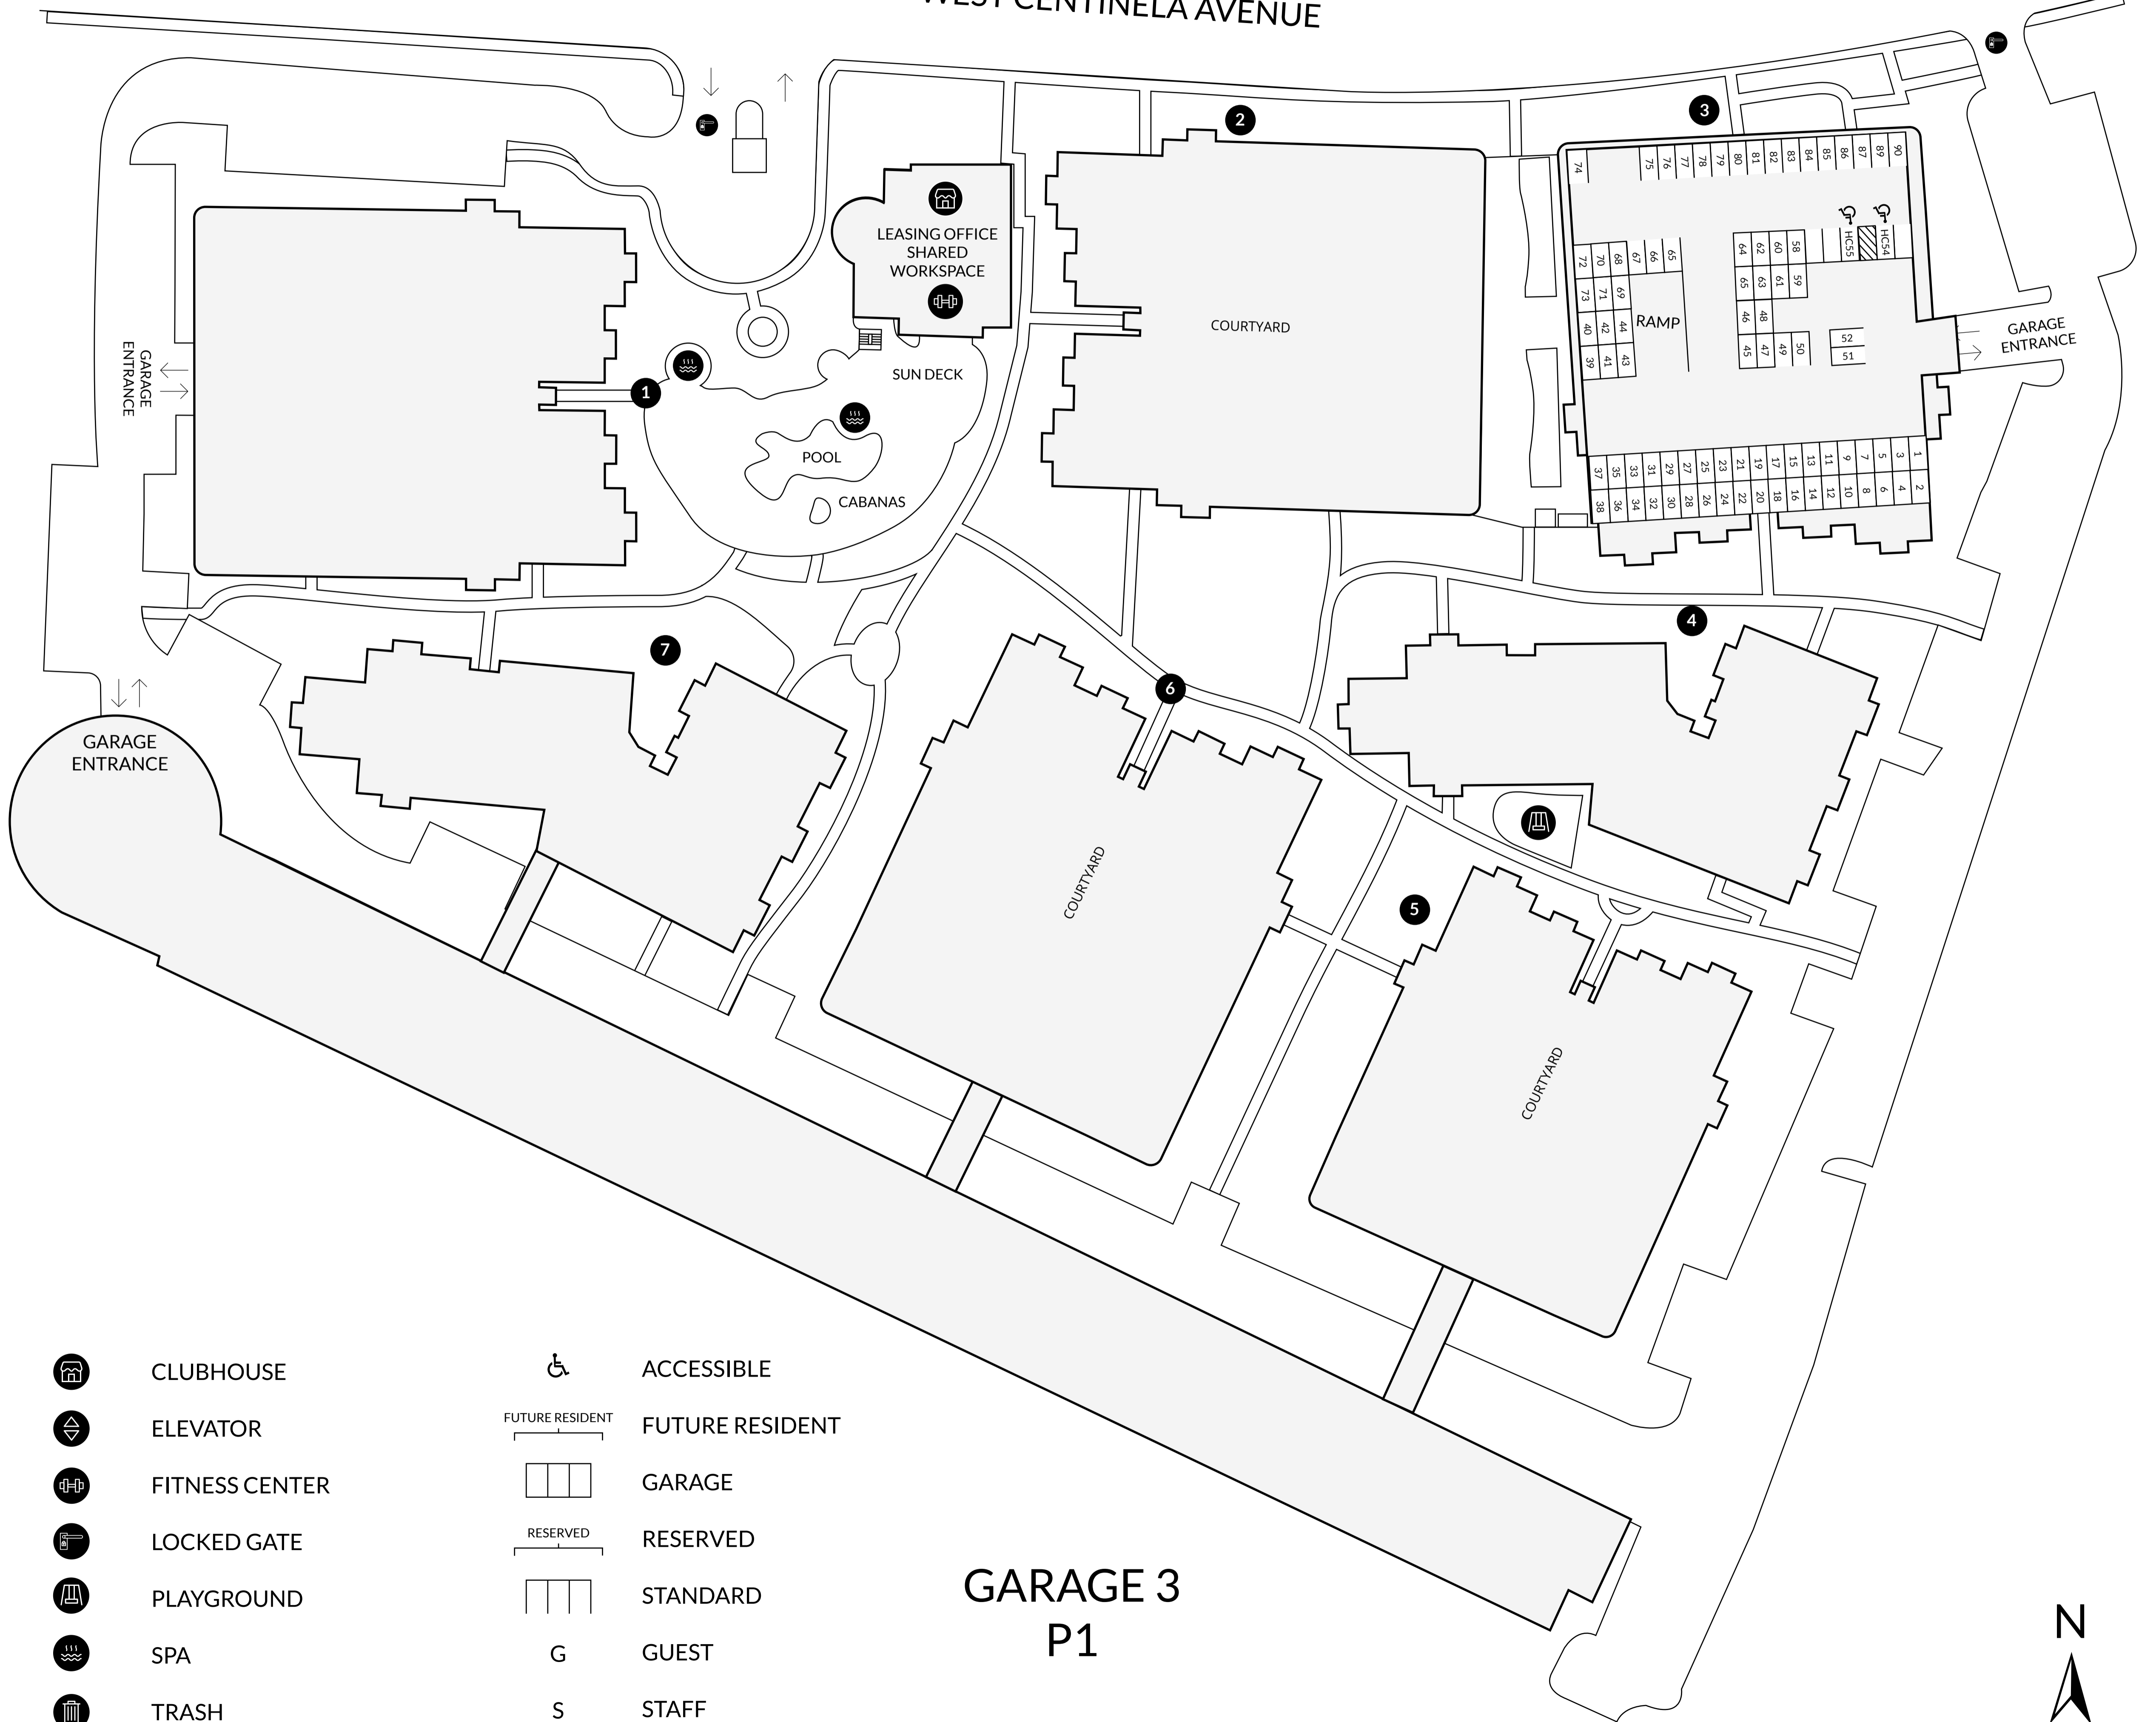

WEST CENTINELA AVENUE

	29	39	49	59		73	87		114	128											
	28	38	48	58		72	86	100	113	115	129										
	27	37	47	57		71	85	99	112	116	130										
	26	36	46	56		70	84	98	111	117	131										
1																					
2		25	35	45	55		69	83	97	110	118	132									
3		24	34	44	54		68	82	96	109	119	133									
4		23	33	43	53		67	81	95	108	120	134									
5		22	32	42	52		66	80	94	107	121	135									
6		21	31	41	51		65	79	93	106	122	136									
7		20	30	40	50		64	78	92	105	123	137									
8		19					63	77	91	104	124	138									
9		18					62	76	90	103	125	139									
10		17					61	75	89	102	126	140									
11		165					60	74	88	101	127	141									
12		166	164																		
13																					
14																					
15		163	162																		
16		161	160	159	158	157	156	155	154	153	152	151	150	149	148	147	146	145	144	143	142

- CLUBHOUSE
- ELEVATOR
- FITNESS CENTER
- LOCKED GATE
- PLAYGROUND
- SPA
- TRASH
- ACCESSIBLE
- FUTURE RESIDENT
- GARAGE
- RESERVED
- STANDARD
- G
- S

GARAGE 2
P2

WEST CENTINELA AVENUE

-  CLUBHOUSE
-  ELEVATOR
-  FITNESS CENTER
-  LOCKED GATE
-  PLAYGROUND
-  SPA
-  TRASH
-  ACCESSIBLE
-  FUTURE RESIDENT
-  GARAGE
-  RESERVED
-  STANDARD
-  G GUEST
-  S STAFF